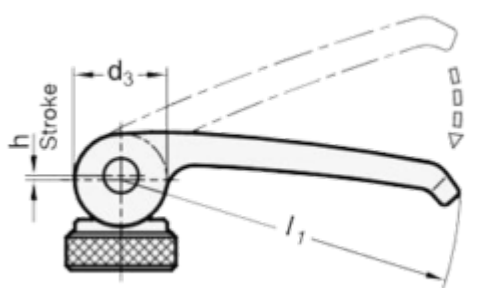

Varenummer: 209277101M10A
Beskrivelse: E+G Excenterlås GN 927.7-101-M10-A
Indvendigt gevind

Mål

b = 25
d1 = M10
d4 = 30
d5 =
l1 = 101