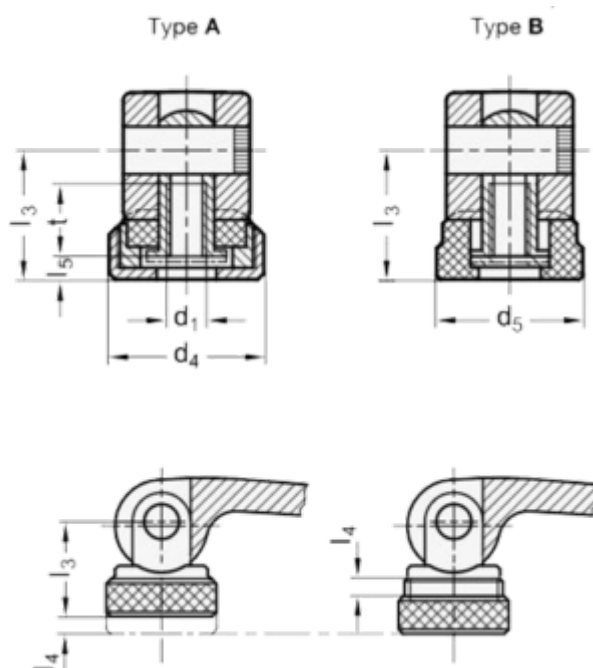

Varenummer: 209277101M10A
Beskrivelse: E+G Excenterlås GN 927.7-101-M10-A
Indvendigt gevind

Mål

b = 25
d1 = M10
d4 = 30
d5 =
l1 = 101